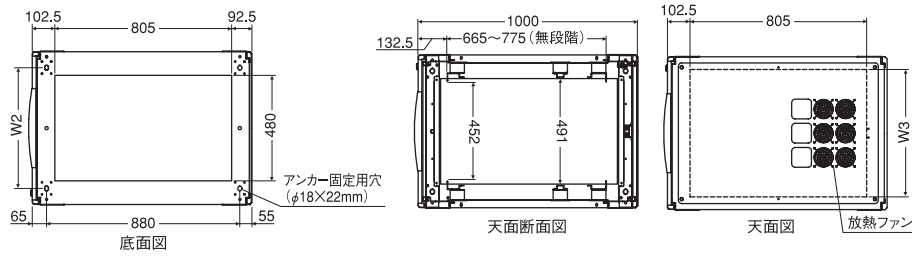

19インチラックECOシリーズ寸法

品番	幅W1 (mm)	W2 (mm)	W3 (mm)	全高H (mm)	取付ユニット数
ECO25-1012SET	600	450	480	1250	25U
ECO30-1015SET	600	450	480	1500	30U
ECO36-1017SET	600	450	480	1750	36U
ECO42-1020SET	600	450	480	2000	42U
ECO25-1012WSET	700	550	580	1250	25U
ECO30-1015WSET	700	550	580	1500	30U
ECO36-1017WSET	700	550	580	1750	36U
ECO42-1020WSET	700	550	580	2000	42U

鍵付ハンドル

アクリル窓

25.5

正面図

正面図(扉開放時)

側面図

背面図

ワンタッチラッチ

サイドパネル

ワンタッチラッチ

リアパネル

スリット付リアパネル