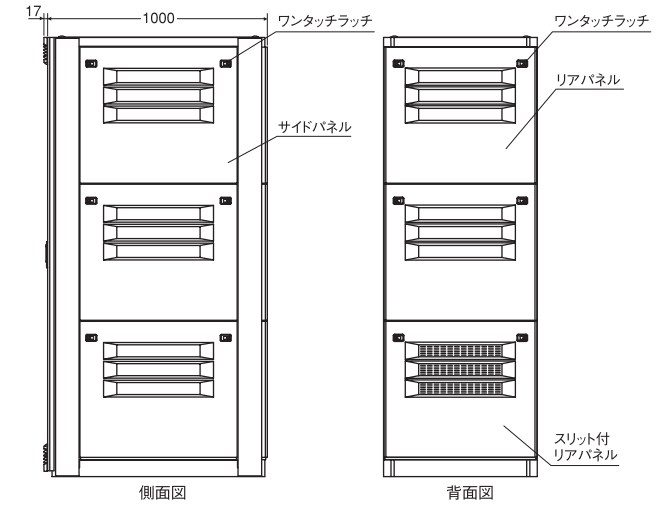

19インチラックECOシリーズ寸法

品番	幅W1 (mm)	W2 (mm)	W3 (mm)	全高H (mm)	取付ユニット数
ECO25-1012SET	600	450	480	1250	25U
ECO30-1015SET	600	450	480	1500	30U
ECO36-1017SET	600	450	480	1750	36U
ECO42-1020SET	600	450	480	2000	42U
ECO25-1012WSET	700	550	580	1250	25U
ECO30-1015WSET	700	550	580	1500	30U
ECO36-1017WSET	700	550	580	1750	36U
ECO42-1020WSET	700	550	580	2000	42U

鍵付ハンドル

アクリル窓

25.5

正面図

正面図(扉開放時)

側面図

背面図

ワンタッチラッチ

サイドパネル

ワンタッチラッチ

リアパネル

スリット付リアパネル