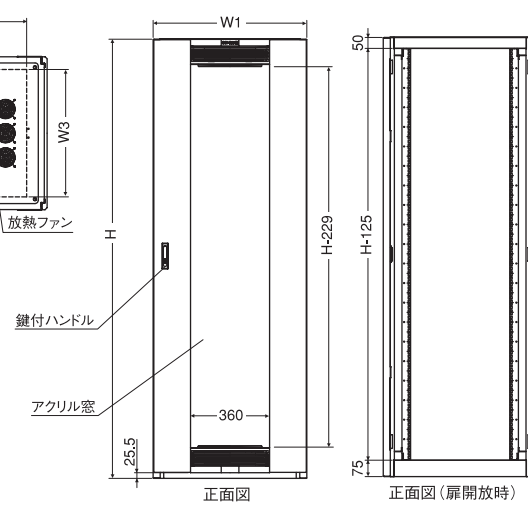

19インチラックECOシリーズ寸法

品番	幅W1 (mm)	W2 (mm)	W3 (mm)	全高H (mm)	取付ユニット数
ECO25-1012SET	600	450	480	1250	25U
ECO30-1015SET	600	450	480	1500	30U
ECO36-1017SET	600	450	480	1750	36U
ECO42-1020SET	600	450	480	2000	42U
ECO25-1012WSET	700	550	580	1250	25U
ECO30-1015WSET	700	550	580	1500	30U
ECO36-1017WSET	700	550	580	1750	36U
ECO42-1020WSET	700	550	580	2000	42U

鍵付ハンドル

アクリル窓

25.5

正面図

正面図(扉開放時)

側面図

背面図

ワンタッチラッチ

サイドパネル

ワンタッチラッチ

リアパネル

スリット付リアパネル